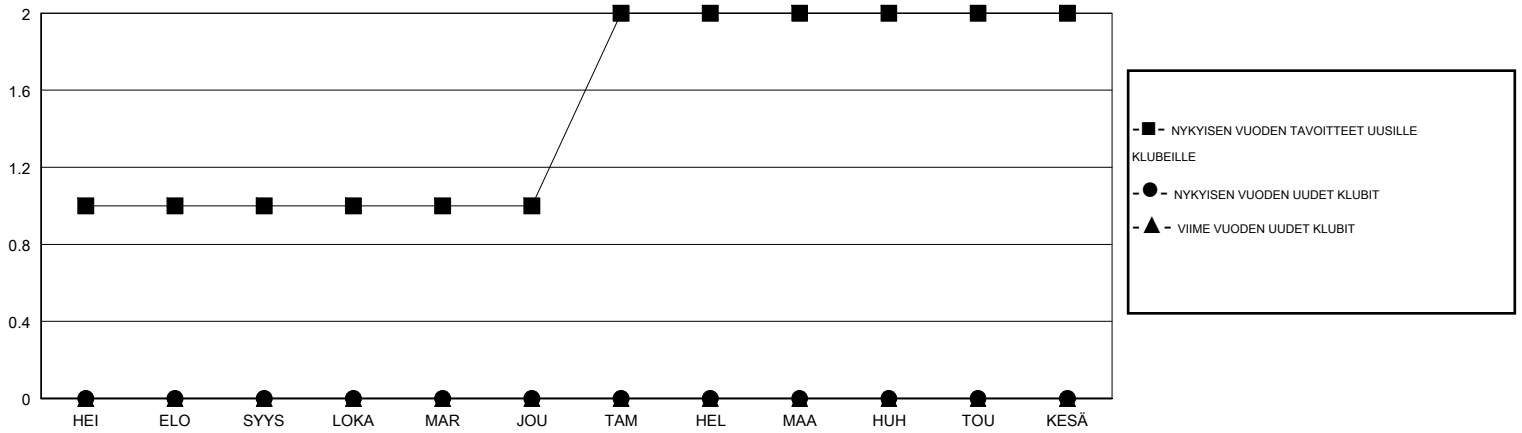

MONTHLY MEMBERSHIP PROGRESS REPORT

District 107 E

Results as of: 03/31/2019

GMT: ANTTI FORSELL

SIJAINI FINLAND

GMT VAALIPIIRI

Klubit				jäsentä			
TULOKSET 2018-2019				TULOKSET 2018-2019			
NELJÄNNES	UUDEN KLUBIN TAVOITE	UUDET KLUBIT	LOPETETUT KLUBIT	NELJÄNNES	JÄSENKASVUN NETTOTAVOITE	TOTEUTUNUT JÄSENKASVU	POISTETUT JÄSENET (mukaan lukien siirrot)
HEI/ELO/SYYS	1	0	2	HEI/ELO/SYYS	5	9	27
LOKA/MAR/JOU	0	0	0	LOKA/MAR/JOU	10	20	29
TAM/HEL/MAA	1	0	0	TAM/HEL/MAA	10	23	14
HUH/TOU/KESÄ	0	0	0	HUH/TOU/KESÄ	5	0	0

TAVOITTEET JA UUDET KLUBIT, KUMULATIIVINEN

TAVOITTEET JA JÄSENET, KUMULATIIVINEN

LAKKAUTETUT KLUBIT: 2

30 CLUBS OF 82 LISÄNNYT YHDEN TAI USEAMMAN UUTTA JÄSENTÄ

SUKUPUOLIJAKAUMA

MIES 1,479 (77.64%)
NAINEN 426 (22.36%)