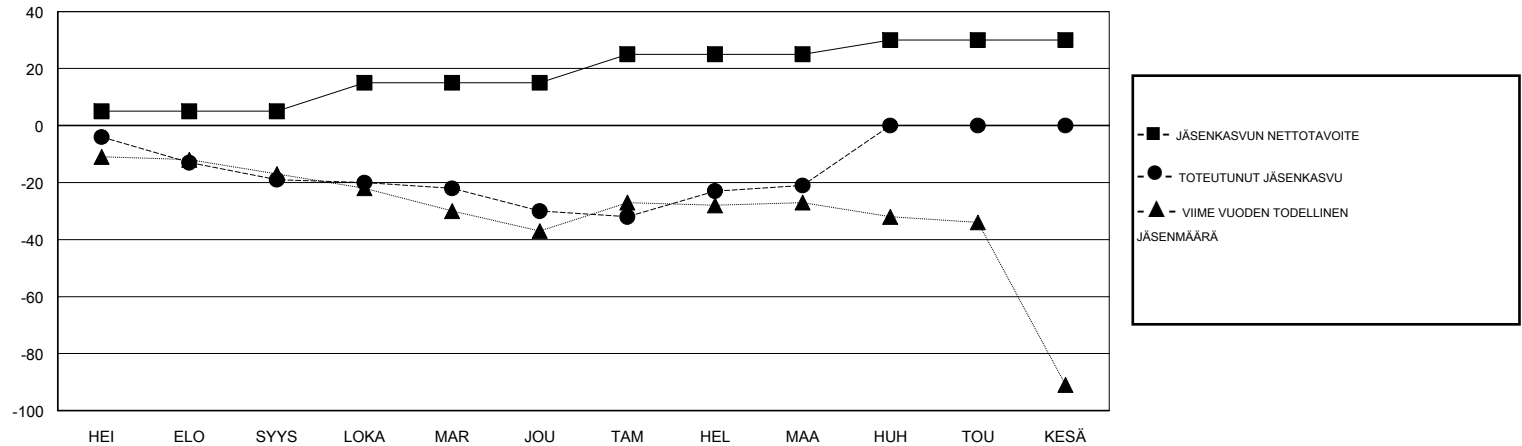

MONTHLY MEMBERSHIP PROGRESS REPORT

District 107 E

Results as of: 03/31/2019

GMT: ANTTI FORSELL

SIJAINI FINLAND

GMT VAALIPIIRI

Klubit				jäsentä			
TULOKSET 2018-2019				TULOKSET 2018-2019			
NELJÄNNES	UUDEN KLUBIN TAVOITE	UUDET KLUBIT	LOPETETUT KLUBIT	NELJÄNNES	JÄSENKASVUN NETTOTAVOITE	TOTEUTUNUT JÄSENKASVU	POISTETUT JÄSENET (mukaan lukien siirrot)
HEI/ELO/SYYS	1	0	2	HEI/ELO/SYYS	5	9	27
LOKA/MAR/JOU	0	0	0	LOKA/MAR/JOU	10	20	29
TAM/HEL/MAA	1	0	0	TAM/HEL/MAA	10	23	14
HUH/TOU/KESÄ	0	0	0	HUH/TOU/KESÄ	5	0	0

TAVOITTEET JA UUDET KLUBIT, KUMULATIIVINEN

TAVOITTEET JA JÄSENET, KUMULATIIVINEN

LAKKAUTETUT KLUBIT: 2

30 CLUBS OF 82 LISÄNNYT YHDEN TAI USEAMMAN UUTTA JÄSENTÄ

SUKUPUOLIJAKAUMA

MIES 1,479 (77.64%)
NAINEN 426 (22.36%)